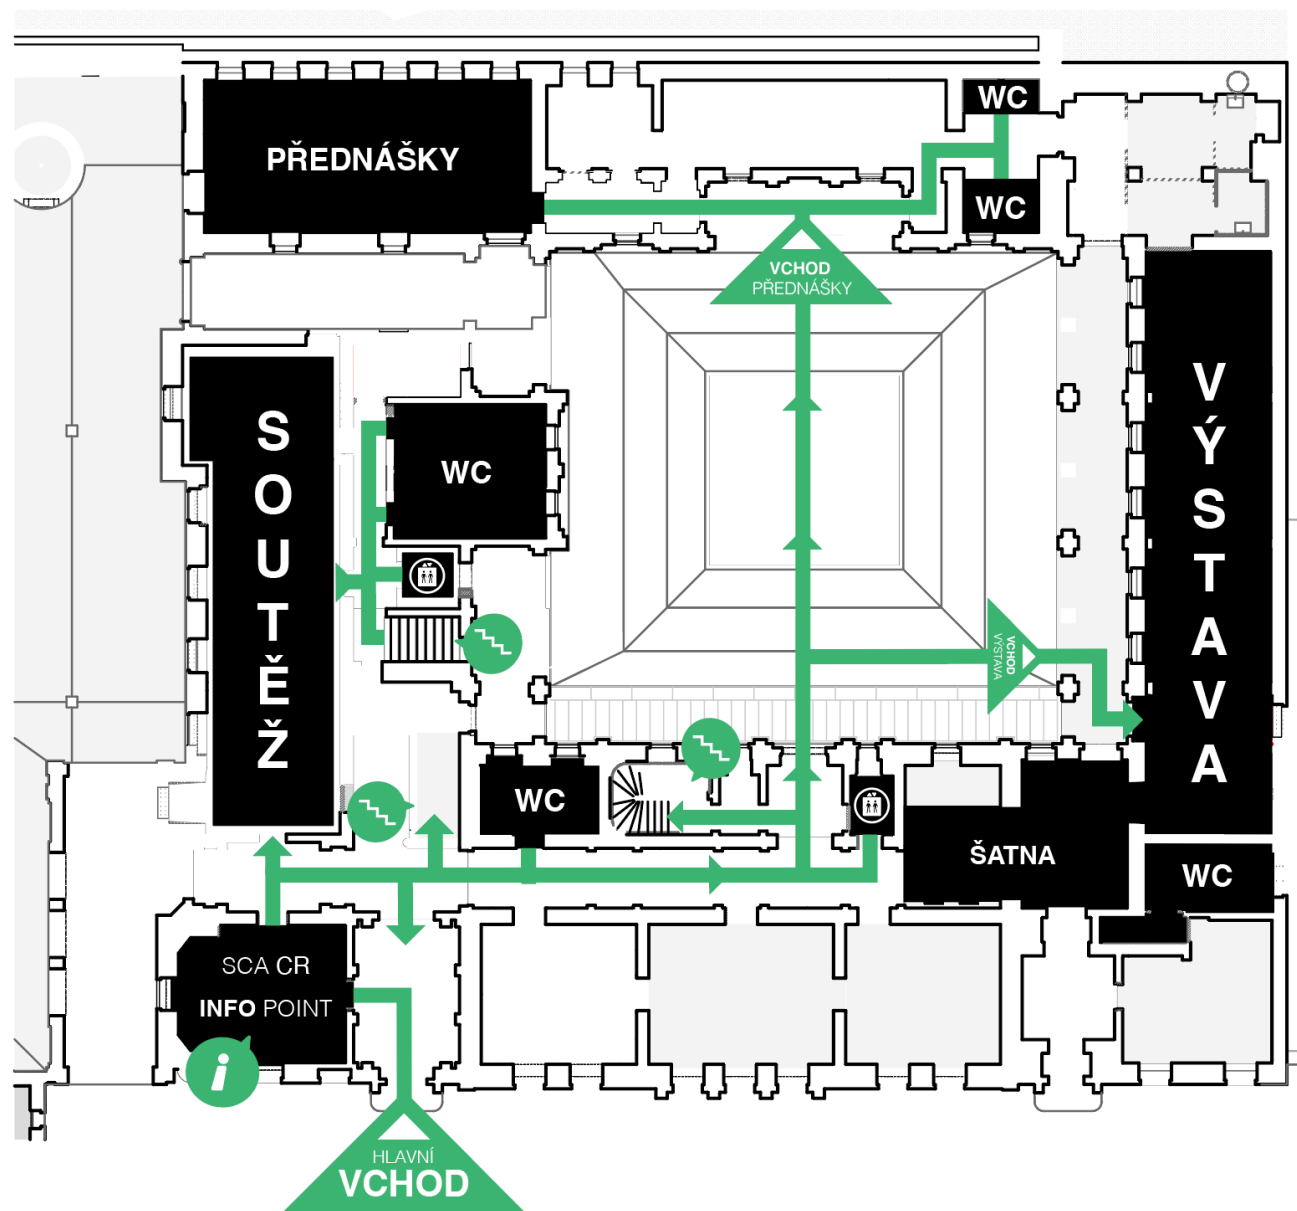

NABÍDKA SPOLUPRÁCE

LIBERECKÝ KÁVOVÝ FESTIVAL 2025

PLÁN PŘÍZEMÍ