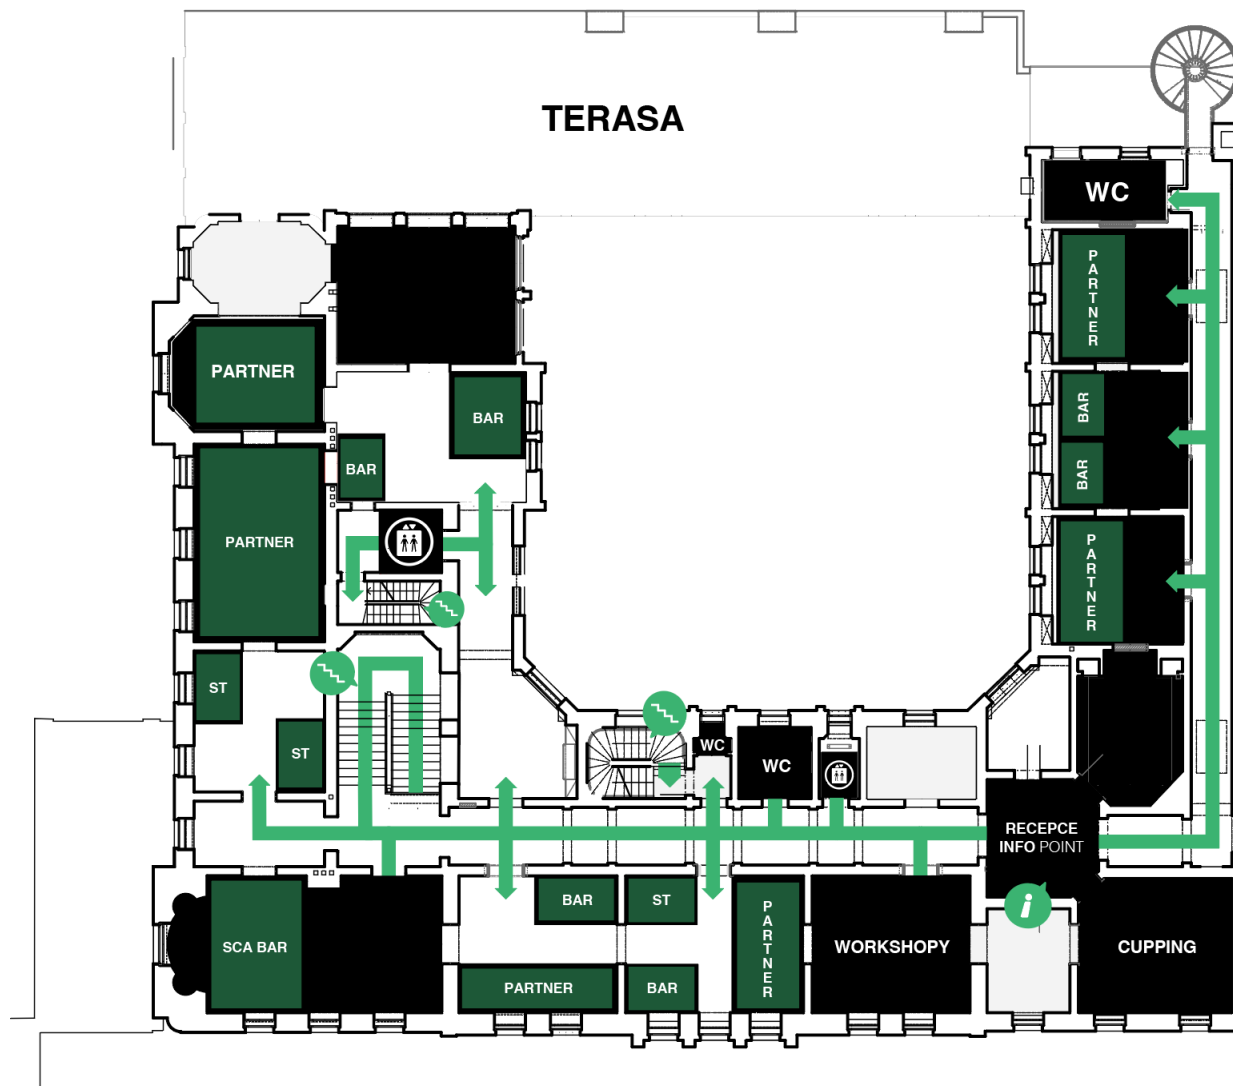

NABÍDKA SPOLUPRÁCE LIBERECKÝ KÁVOVÝ FESTIVAL 2025

PLÁN 1. PATRO